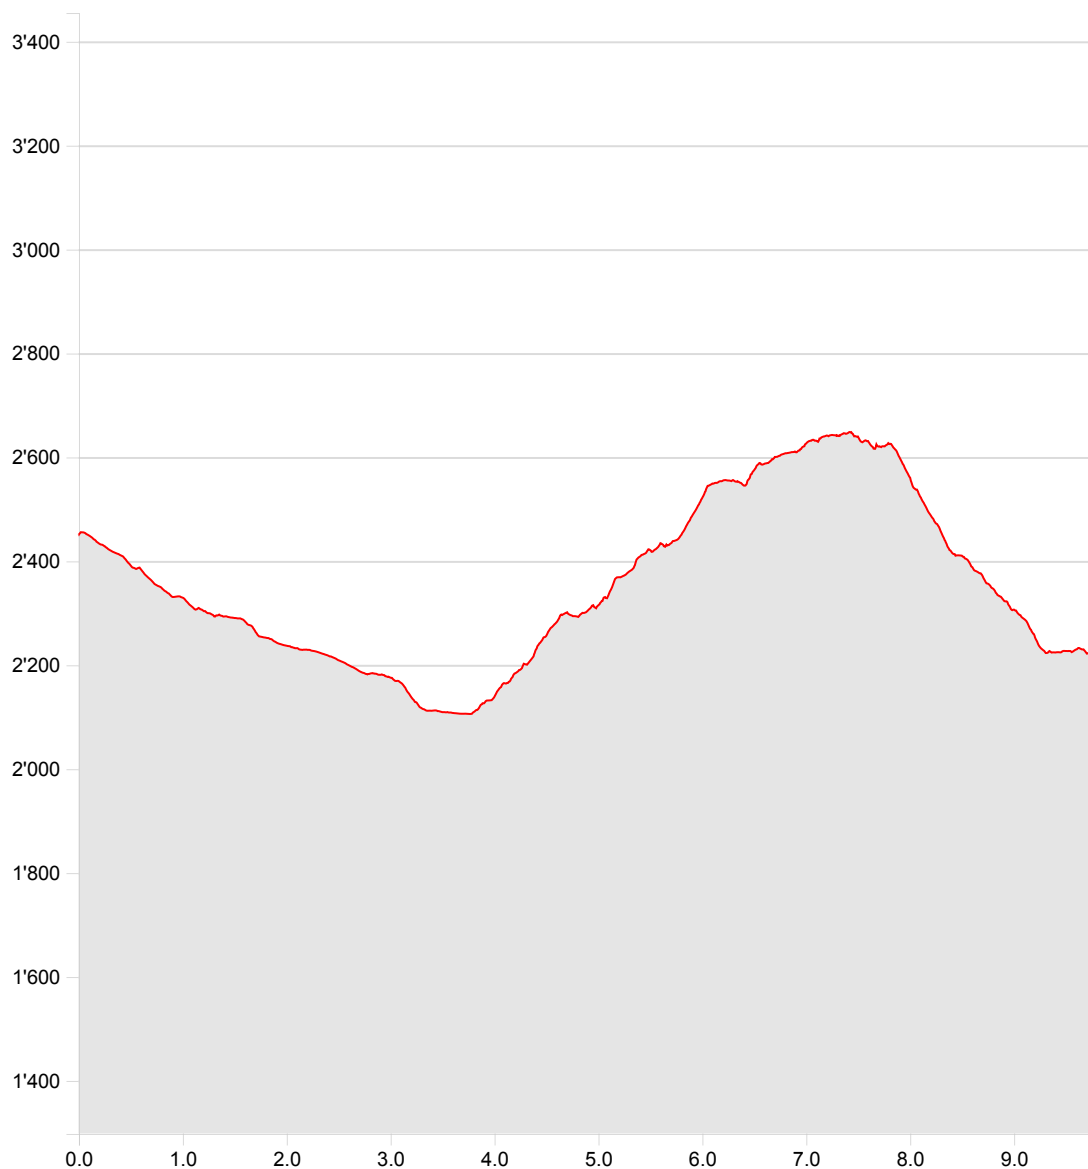

Mt Fort Louvie

Longueur	9.80 km	Alt. min/max	2'105 m/2'648 m
Mont. / Desc.	682 m/899 m	Temps à pied	4 h 1 min