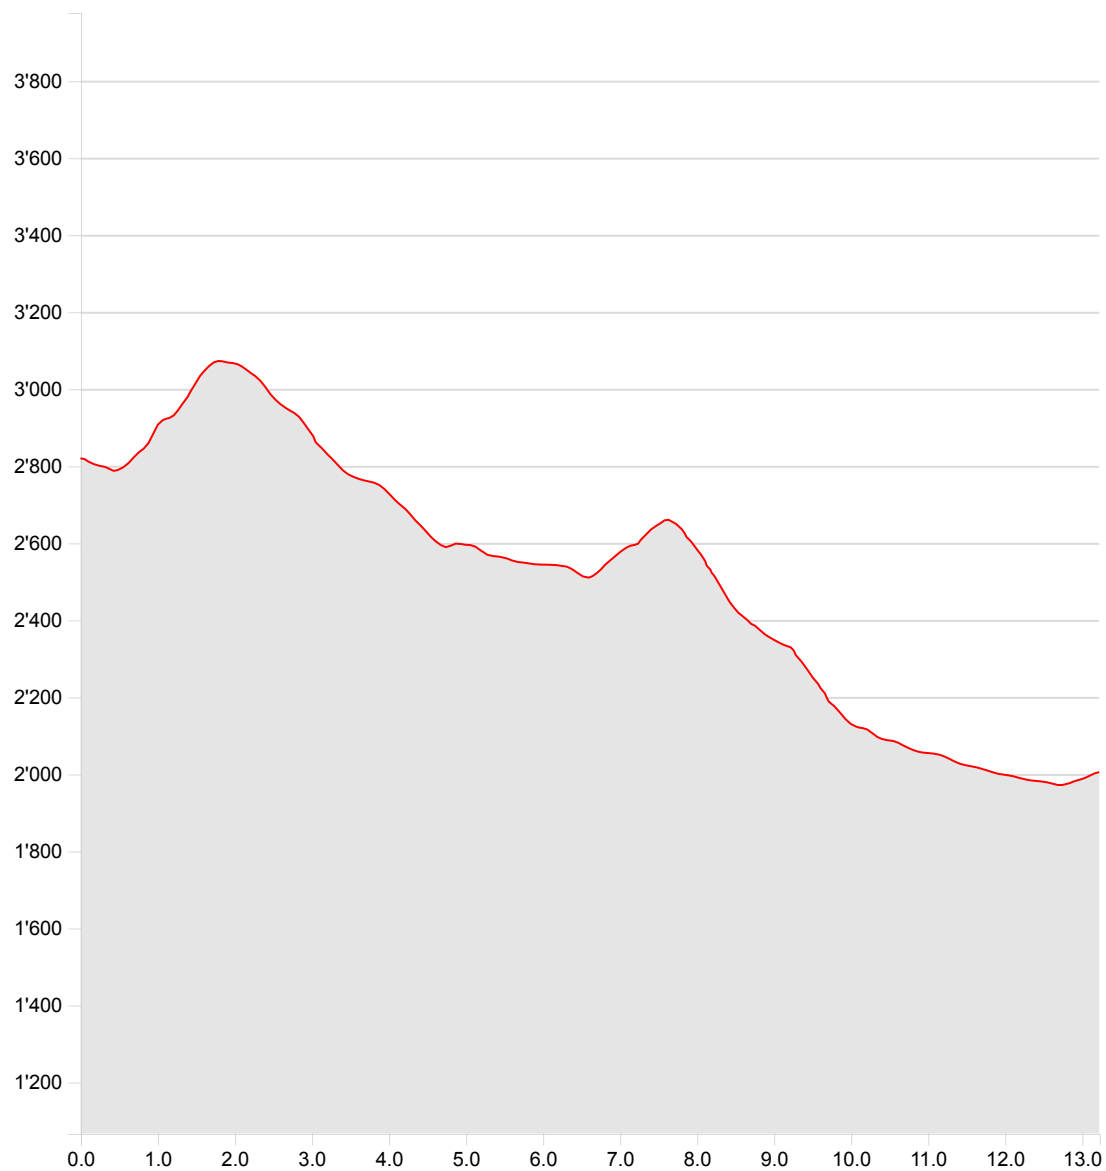

## Refuge Nacamuli Arolla

<b>Longueur</b>	<b>13.23 km</b>	<b>Alt. min/max</b>	<b>1'971 m/3'072 m</b>
<b>Mont. / Desc.</b>	<b>478 m/1'293 m</b>	<b>Temps à pied</b>	<b>4 h 21 min</b>