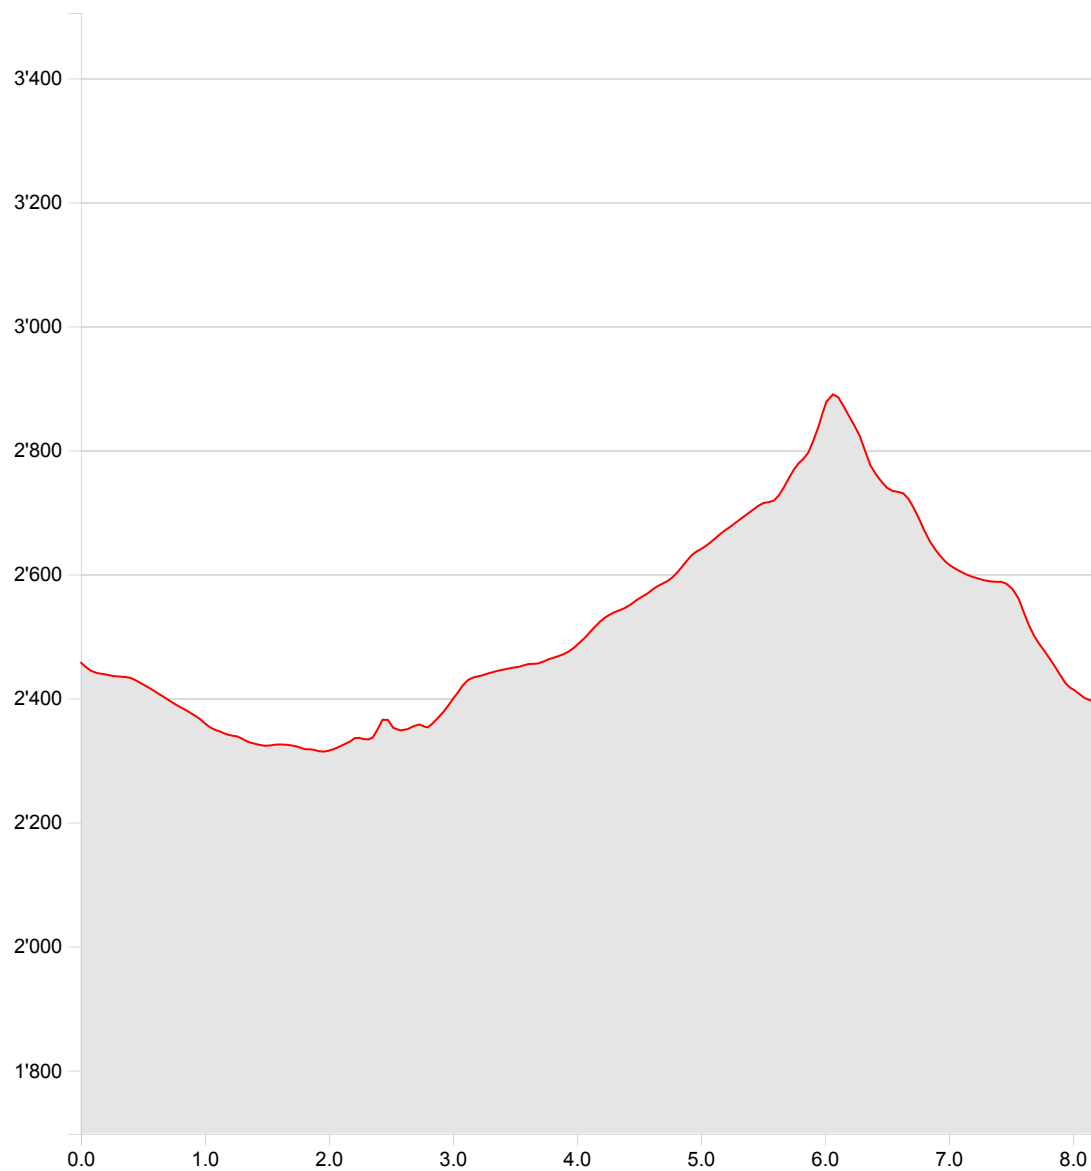

Chanrion cab Crête-Sèche

Longueur	8.22 km	Alt. min/max	2'314 m/2'890 m
Mont. / Desc.	603 m/668 m	Temps à pied	3 h 15 min