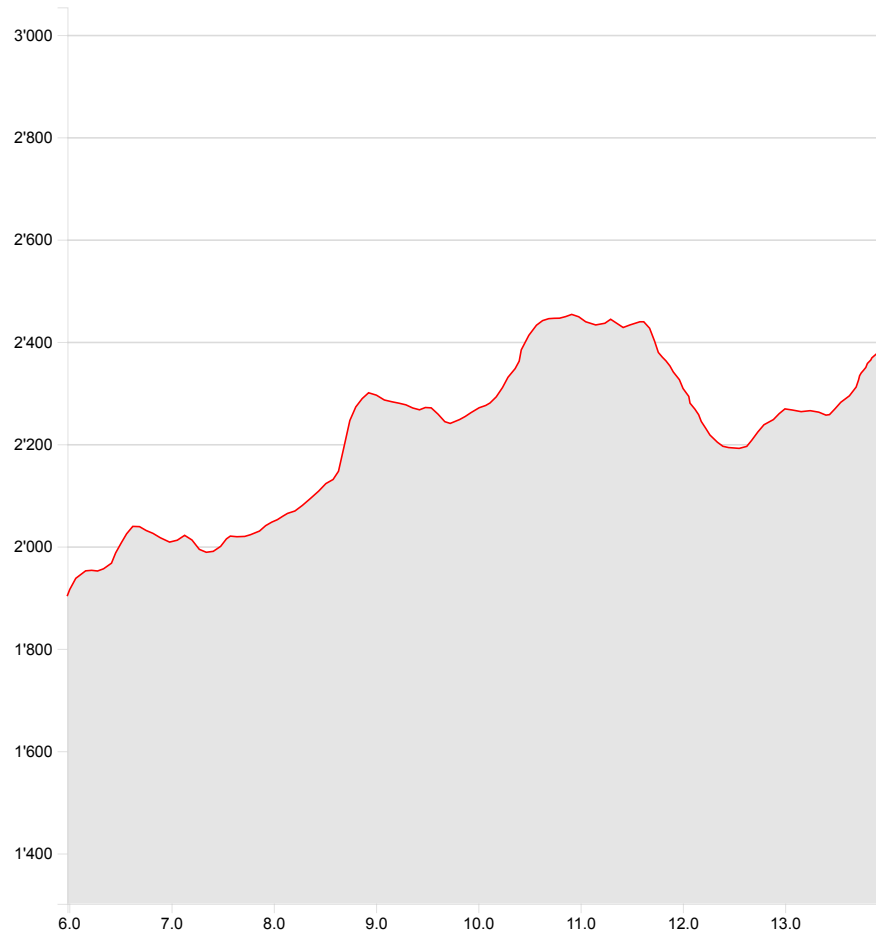

Refuge Prarayer-Refuge de Crête-Sèche

| | | | |
|----------------------|--------------------|---------------------|------------------------|
| Longueur | 13.96 km | Alt. min/max | 1'903 m/2'453 m |
| Mont. / Desc. | 915 m/429 m | Temps à pied | 3 h 42 min |