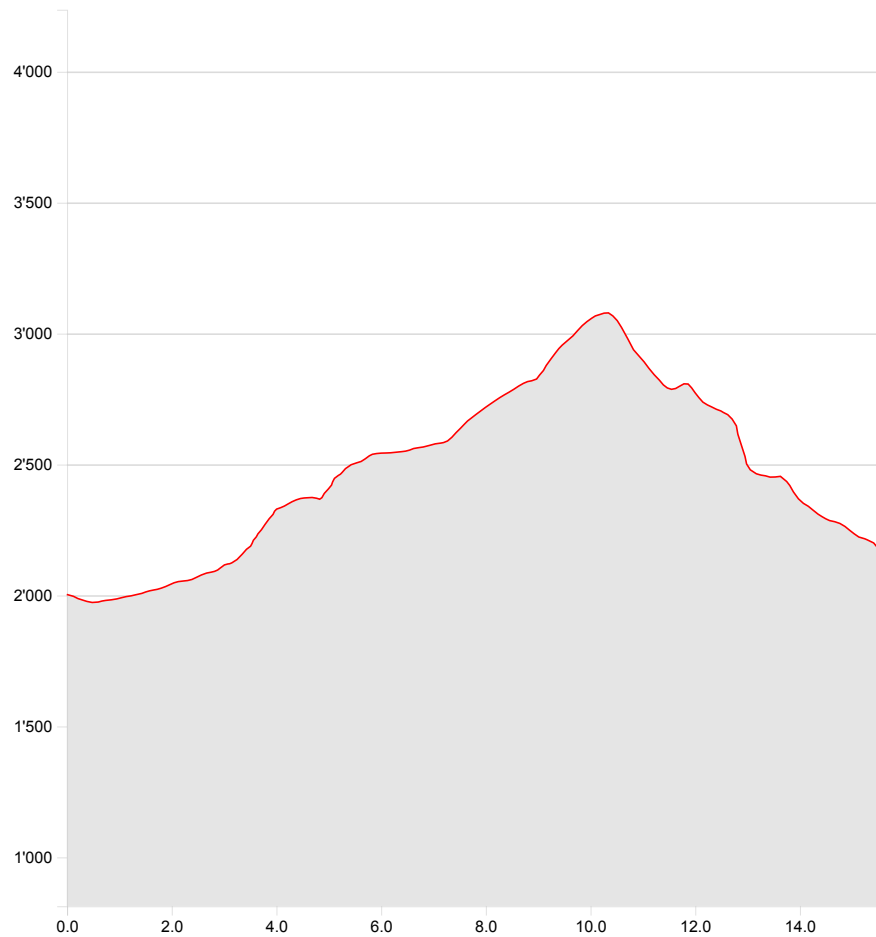

Arolla-Prarayer

Longueur	15.59 km	Alt. min/max	1'972 m/3'078 m
Mont. / Desc.	1'136 m/976 m	Temps à pied	5 h 47 min