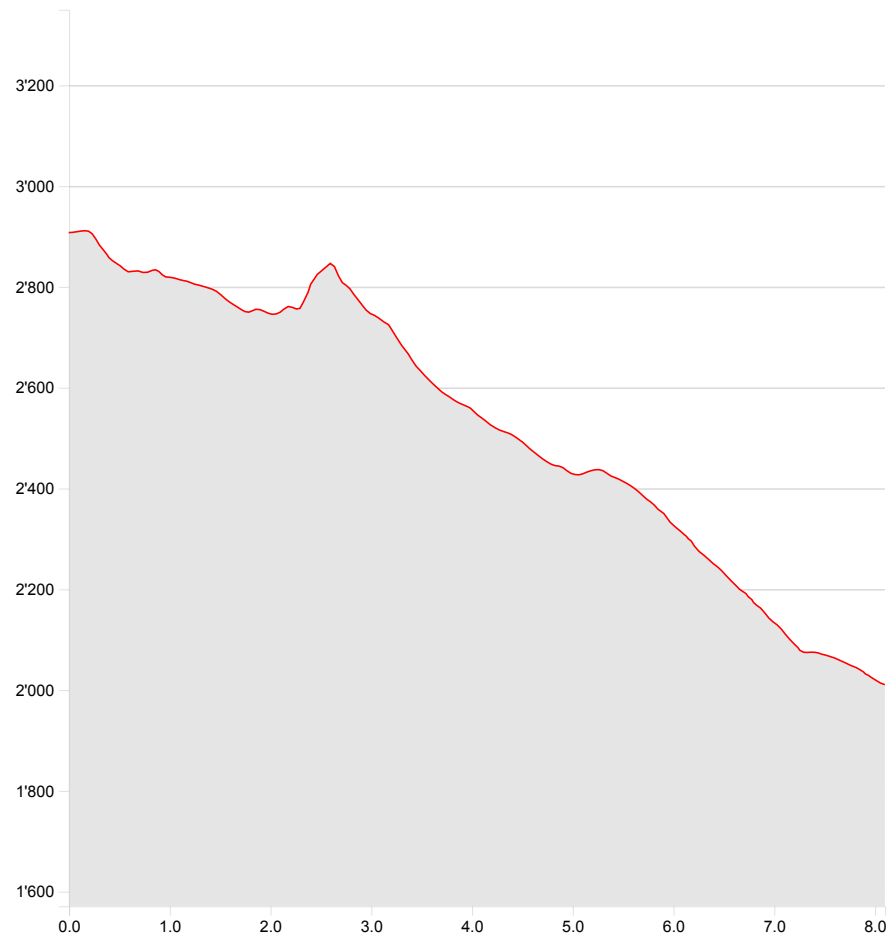

Cabane des Dix - Arolla

Longueur	8.10 km	Alt. min/max	2'010 m/2'911 m
Mont. / Desc.	133 m/1'030 m	Temps à pied	2 h 31 min