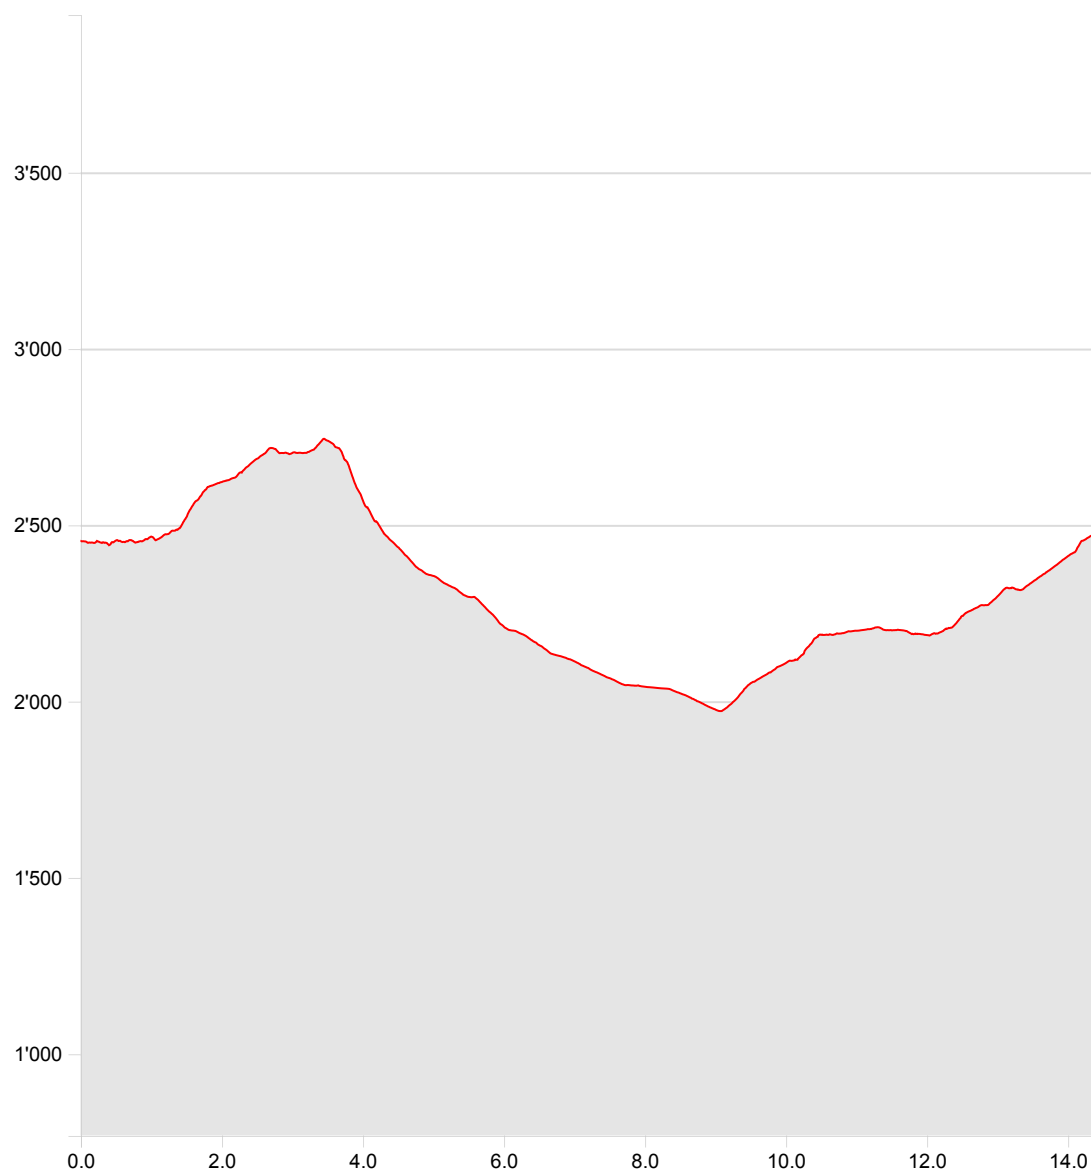

Mt Fort St Laurent

Longueur	14.45 km	Alt. min/max	1'972 m/2'744 m
Mont. / Desc.	930 m/900 m	Temps à pied	5 h 6 min