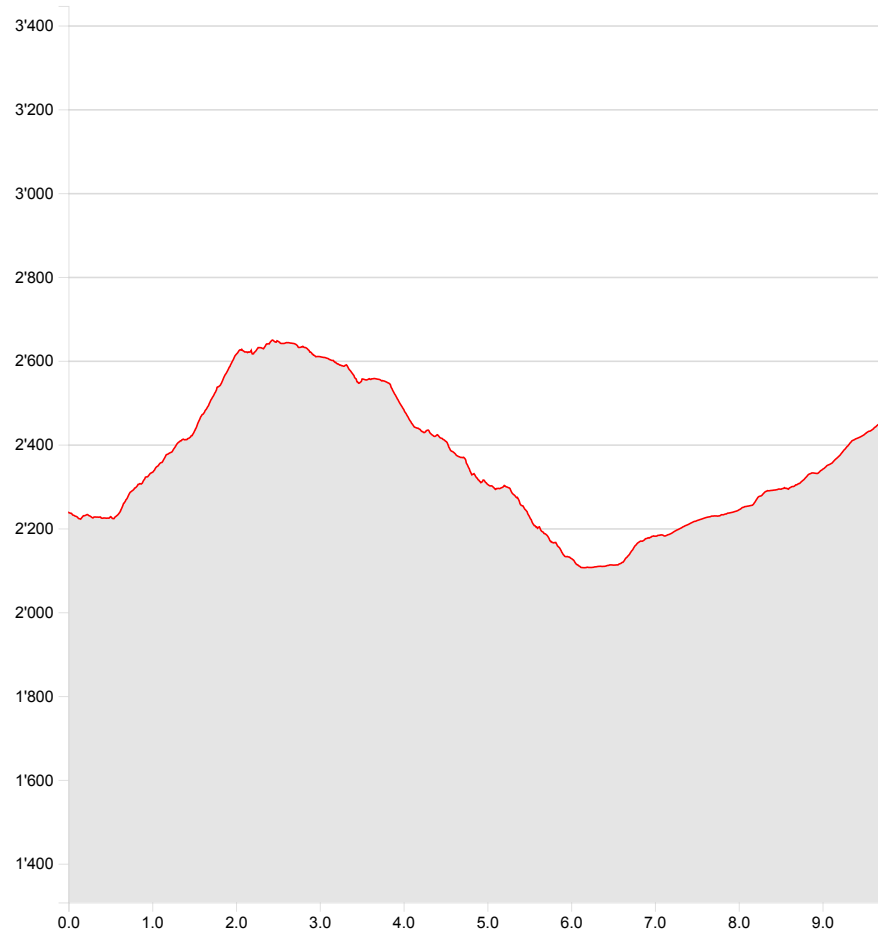

Louvie Mt Fort

Longueur	9.74 km	Alt. min/max	2'106 m/2'649 m
Mont. / Desc.	895 m/678 m	Temps à pied	4 h 13 min