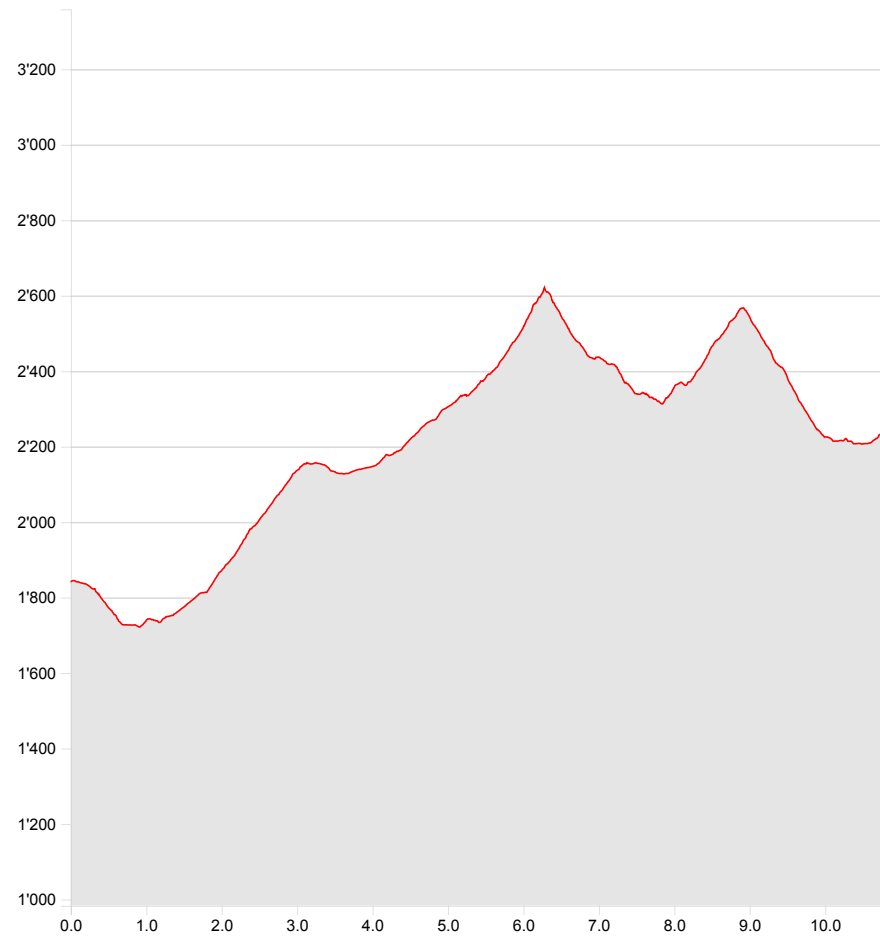

### Mauvoisin Louvie

<b>Longueur</b>	<b>10.82 km</b>	<b>Alt. min/max</b>	<b>1'721 m/2'621 m</b>
<b>Mont. / Desc.</b>	<b>1'288 m/902 m</b>	<b>Temps à pied</b>	<b>5 h 29 min</b>