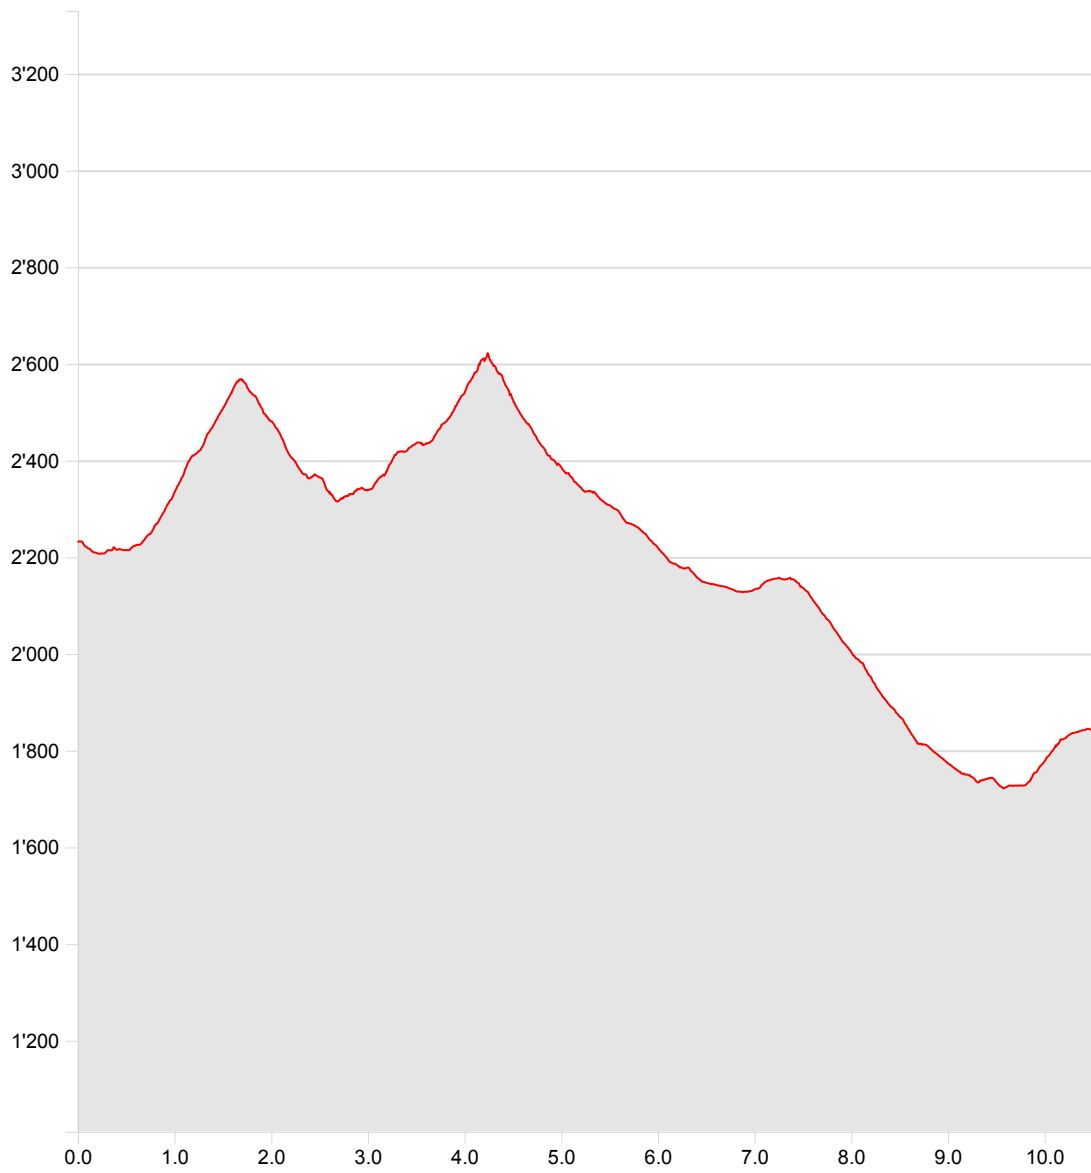

LOUVRE MAUVESIN

Longueur	10.54 km	Alt. min/max	1'721 m/2'621 m
Mont. / Desc.	900 m/1'290 m	Temps à pied	5 h 2 min