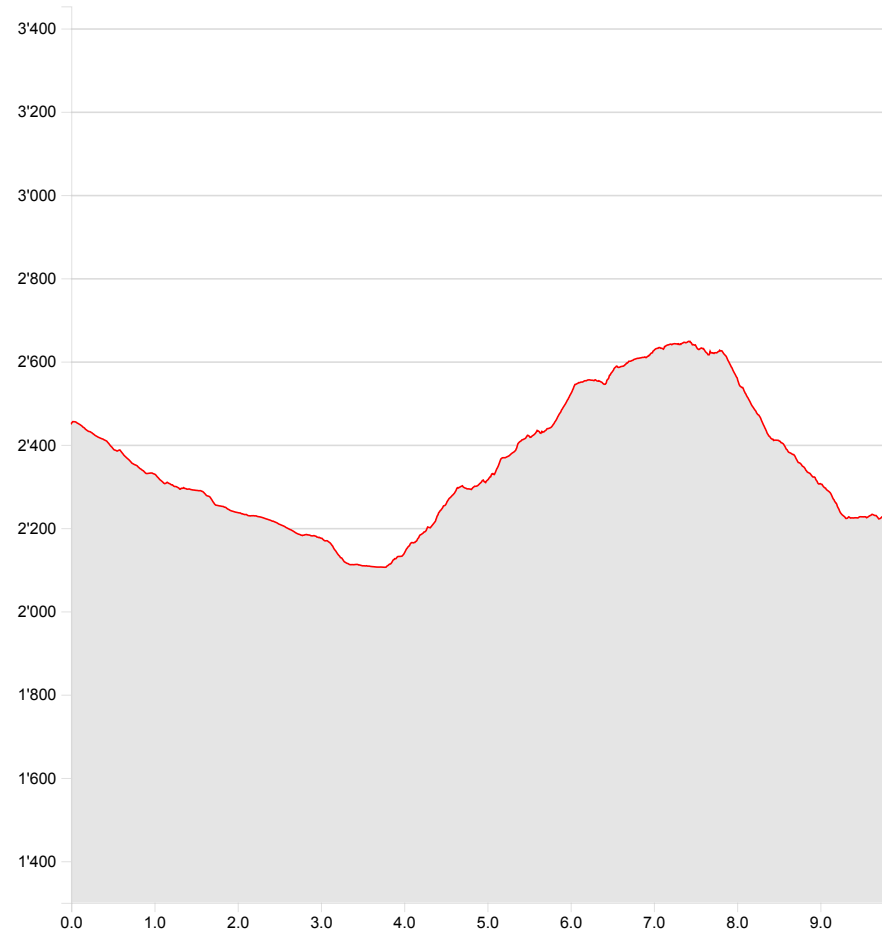

### Mt Fort Louvie

<b>Longueur</b>	<b>9.80 km</b>	<b>Alt. min/max</b>	<b>2'105 m/2'648 m</b>
<b>Mont. / Desc.</b>	<b>682 m/899 m</b>	<b>Temps à pied</b>	<b>4 h 1 min</b>