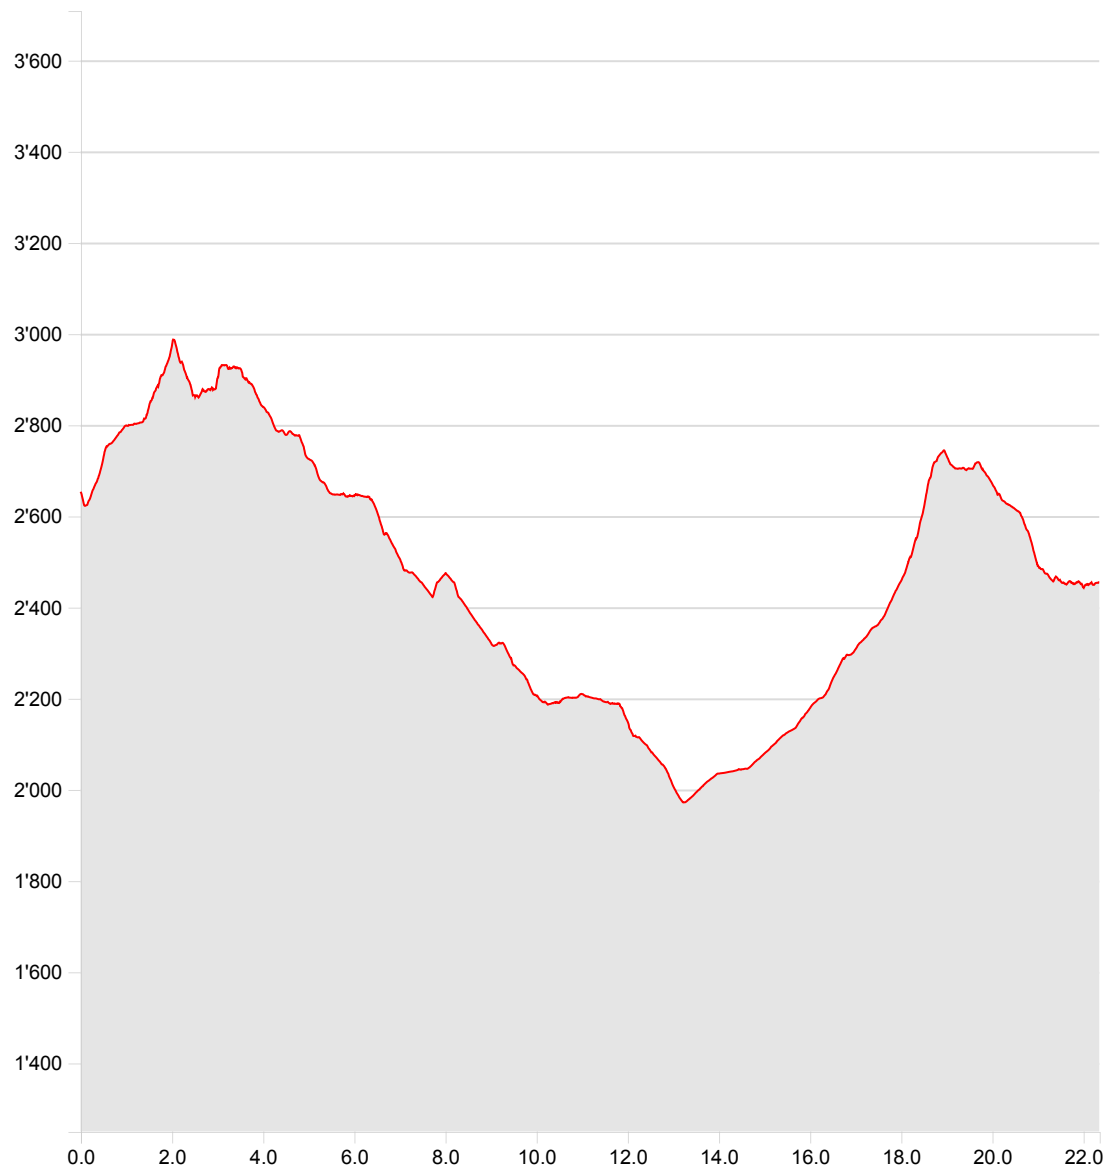

Prafleuri Mt-Fort

Longueur	22.24 km	Alt. min/max	1'972 m/2'987 m
Mont. / Desc.	1'468 m/1'672 m	Temps à pied	8 h 22 min