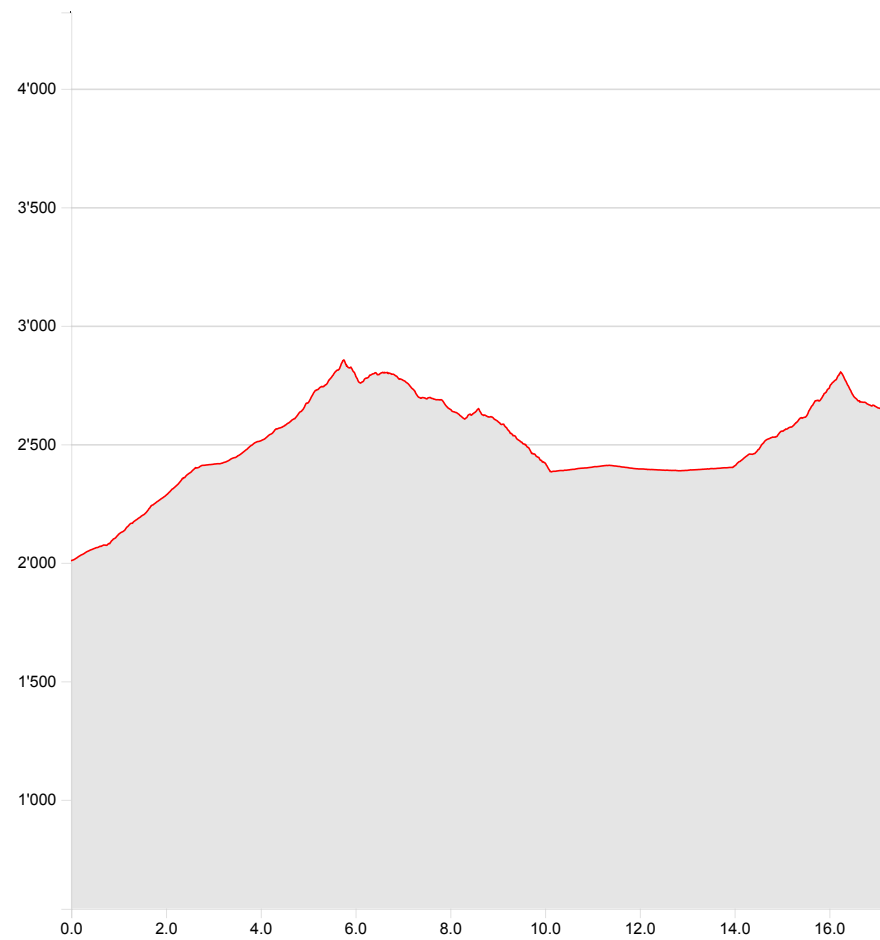

**Arolla- Cabane de Prafleuri**

<b>Longueur</b>	<b>17.22 km</b>	<b>Alt. min/max</b>	<b>2'008 m/2'855 m</b>
<b>Mont. / Desc.</b>	<b>1'459 m/814 m</b>	<b>Temps à pied</b>	<b>6 h 46 min</b>