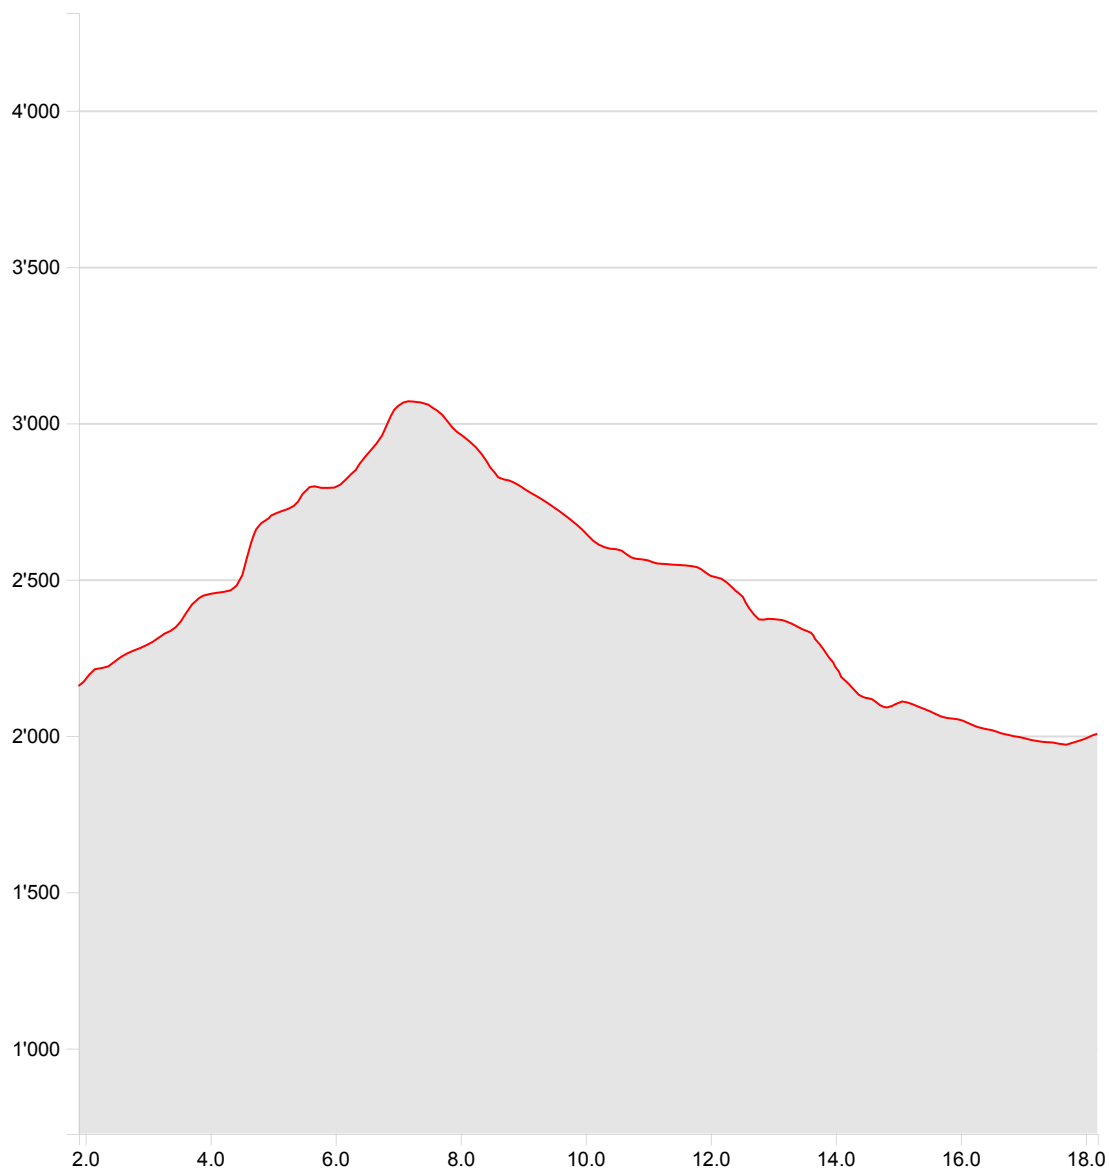

## Prarrayer Arolla

<b>Longueur</b>	<b>18.19 km</b>	<b>Alt. min/max</b>	<b>1'971 m/3'069 m</b>
<b>Mont. / Desc.</b>	<b>972 m/1'126 m</b>	<b>Temps à pied</b>	<b>5 h 48 min</b>